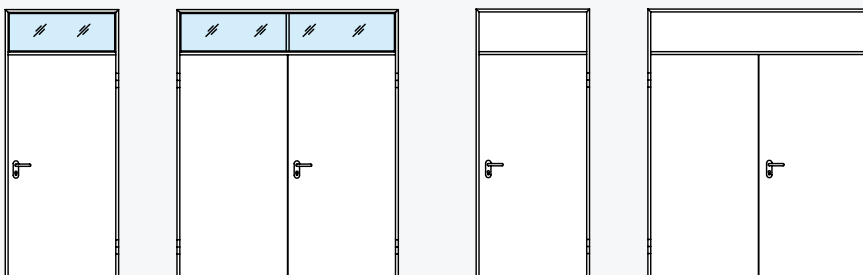

钢质室内门上亮/上楣板