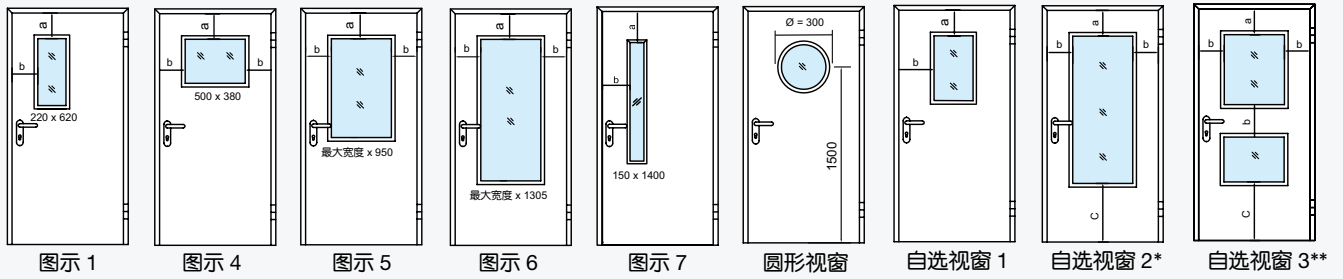

视窗及上部结构

钢质室内门视窗