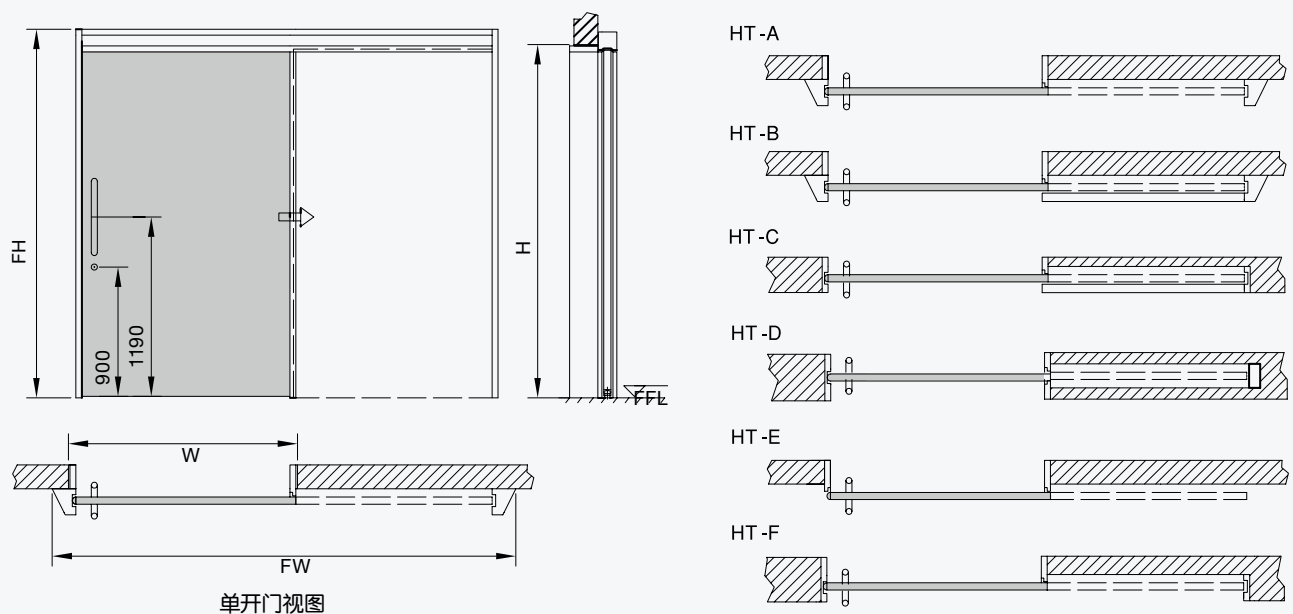

技术参数	钢质推拉门 HT	玻璃隔断
门扇厚度	30 mm	-
门扇钢板厚度	0.6 / 0.8 mm	-
钢化玻璃厚度	-	10 mm / 6 + 6 mm / 10 + 10 mm
门框钢板厚度	1.5 mm	1.5 mm
标准框宽	160 mm	114 mm
内部填充	优良蜂窝纸板	-
极限尺寸(宽 x 高)		
单开	1500 x 2500 mm	最大高度 4000 mm
双开	3000 x 2500 mm	
标准把手	不锈钢拉手 HOE 150	-
标准合页	-	-
标准锁体	推拉门专用锁体	-
可选配件	视窗	手动或电动百叶

推拉门技术信息